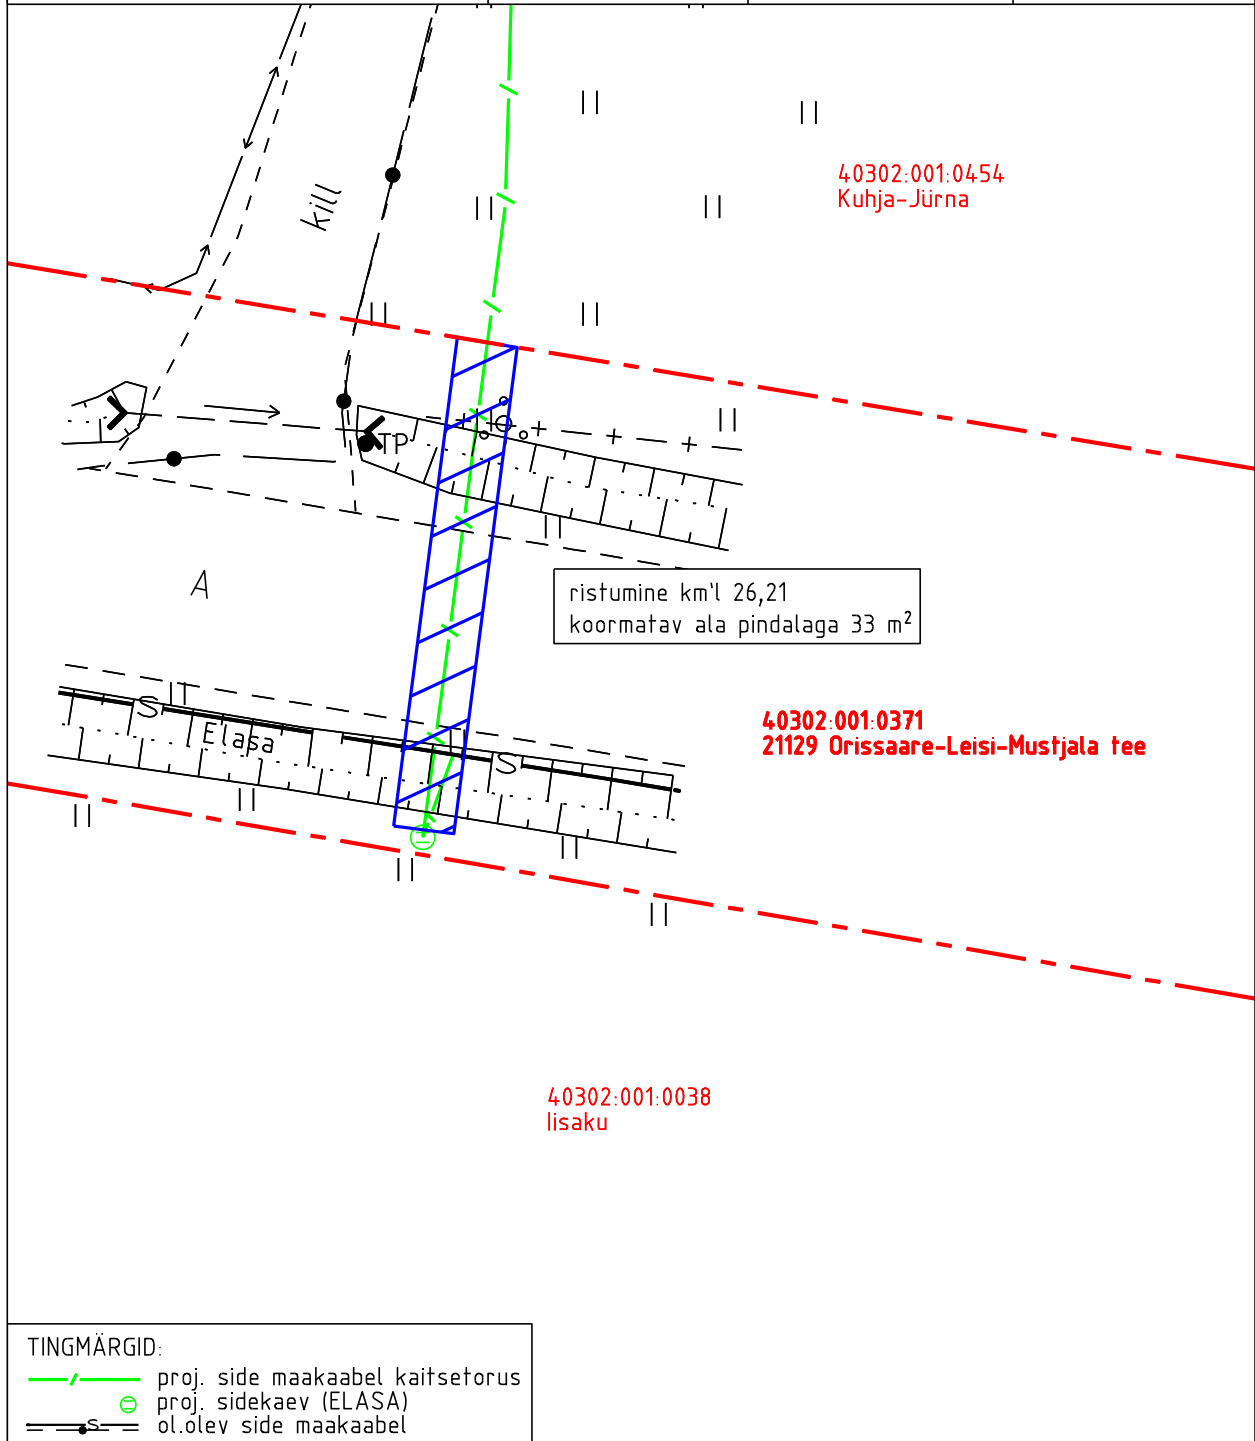

Reaalservituudi seadmise plaan

Kinnistu nimi: 21129 Orissaare-Leisi-Mustjala tee (KV77413)

Katastritunnus: 40302:001:0371

Asukoht: Oitme küla, Saaremaa vald, Saare maakond

Kirjanurk OÜ töö nr 8657P

Saaremaa vald, Oitme küla Kuhja-Jürna sidelahendus

Lähiaadress	Katastritunnus	Registriosa nr	
21129 Orissaare-Leisi-Mustjala tee	40302:001:0371	13950350	teeniv kinnisasi
Kuhja-Jürna	40302:001:0454	270234	valitsev kinnisasi

- Reaalservituudi ala pindala kokku ligikaudu 33 m<sup>2</sup>
- Koormatava katastriüksuse piir
- Katastriüksuste piirid

Plaan 1-1  
M 1:250

Koostaja:  
OÜ Kirjanurk